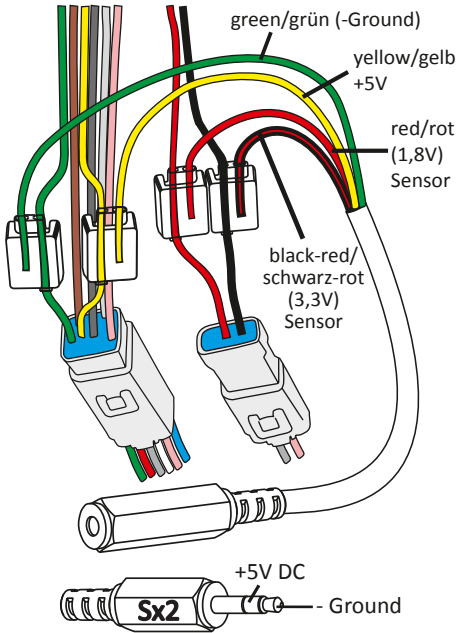

Impulse V1 eBike Motor

Please notice our instructions to the traffic regulations on our Website.
Bitte beachten Sie unsere Hinweise zur StVZO auf unserer Website.

There are existing different versions of the Impulse engine electronics.
Please check if you have the correct version of cablekit for your engine.
This cablekit is just for the Impulse V1 engine.

Es gibt verschiedene Versionen der Impulse-Motor-Elektronik. Bitte klären Sie ob Sie die richtige Version des Kabelkits haben für Ihren Motor.
Dieses Kabelkit ist nur für die Impulse V1 Motoren

Sx2KI P artNo. 16.102 - Impulse V1